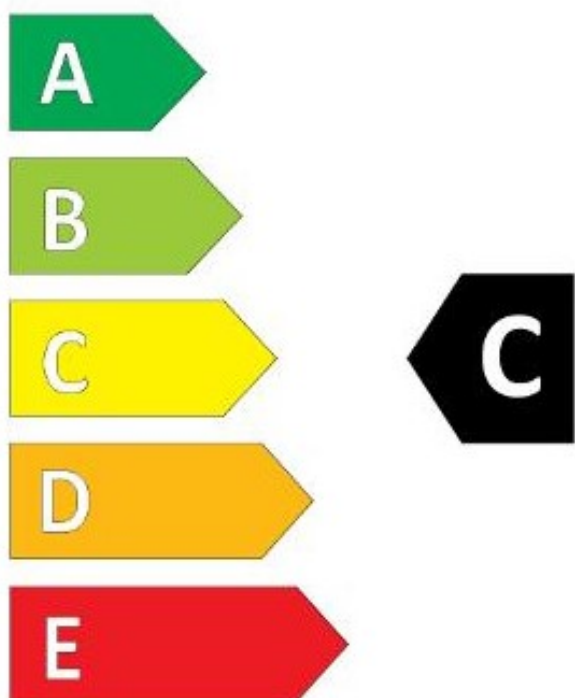

ENERG

MICHELIN

812348

285/45R19 111 V

C1

2020/740