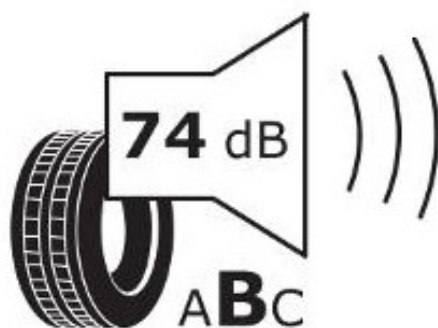

ENERG

MICHELIN

812348

285/45R19 111 V

C1

2020/740